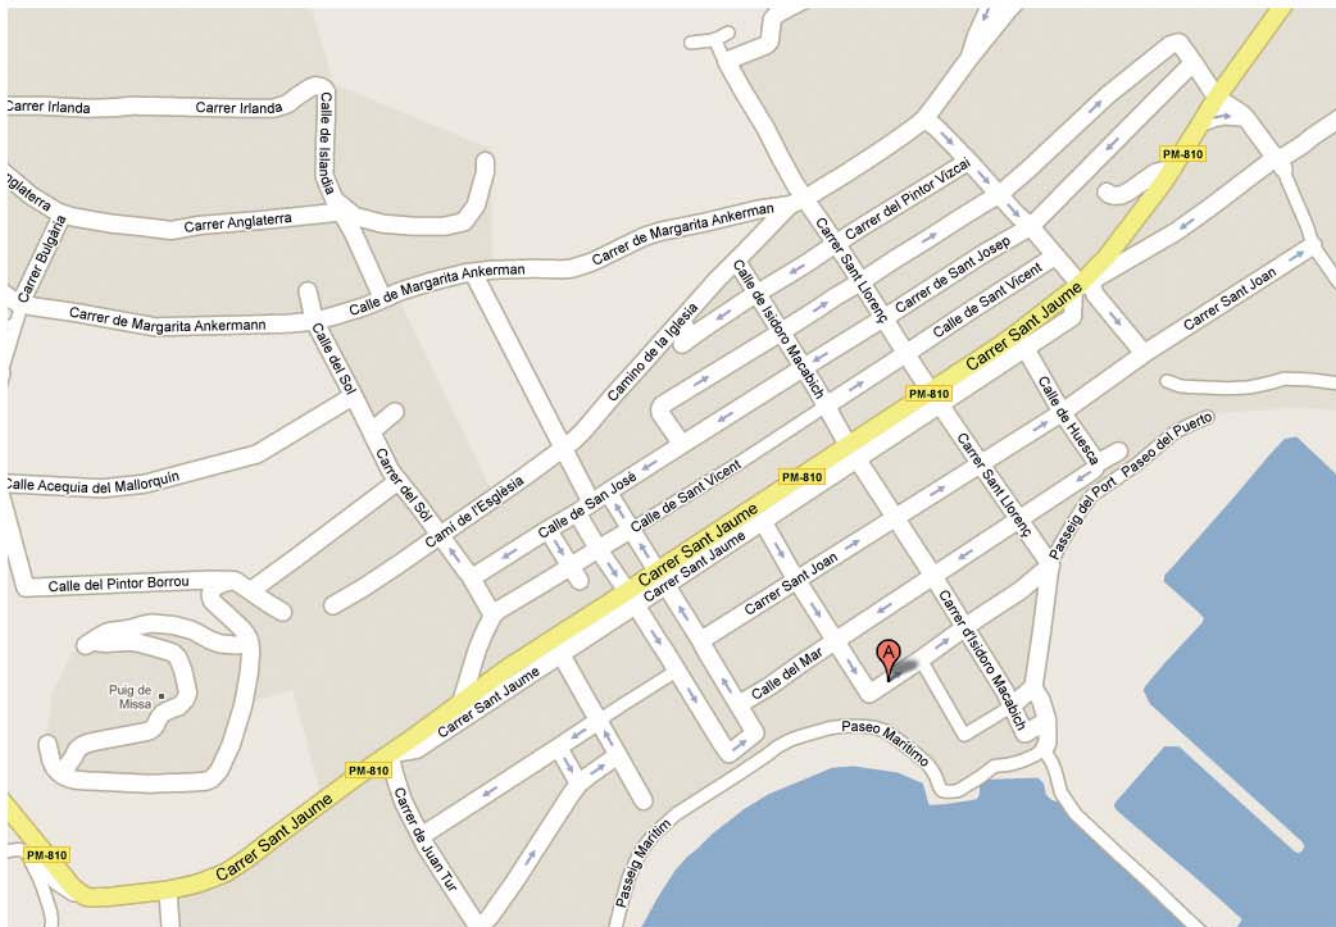

Bahia Apartamentos

Santa Eulalia · IBIZA

Tel. 971 319 625

info@bahiaapartamentos.com

Parral i Passeig S.L.C.
Molins de Rei, 2
Santa Eulalia del Rio
07840 Ibiza

Mapa de localización

Cómo llegar

Tomar dirección Santa Eulalia. En la rotonda antes de la llegada al pueblo tomar dirección centro, recto hacia el puente. Entrando en el pueblo, verán el Paseo S'Alamera, frente al edificio del Ayuntamiento. Giren a la izquierda, hacia el mar, en la próxima calle hasta el final, a la C. Molins de Rei.